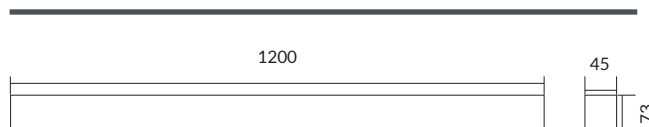

VENIL SLIM

verolight®

DIE BLENDFREIE UND VIELSEITIGE LINE-LEUCHTE

- ELEGANTES UND SCHLICHTES DESIGN
 - UGR < 16
 - CRI > 90

5
JAHRE
GARANTIE

Technische Daten

Länge (mm)	1200	
Lichtfarbe	3000 K	3000-6500 K
CRI (Ra)	>90	
UGR	<16	
SDCM	≤ 3	
Schutzart	IP 20 / IK 02	
Schutzklasse	I	
Spannung	AC 230 V	
Dimmfunktion	DALI	
Montageoption	Aufbau / Seilpendel	
Lebensdauer	50.000 h L 90	
Gehäusefarbe	schwarz	

Optionen auf Anfrage

Länge (mm)	1500 / 3000
Lichtfarbe	4000 K
Gehäusefarbe	weiss
Zusatzfunktion	Bewegungsmelder / Tageslichtsensor

Masse in mm

Venil Slim direkt 29 W DALI

Lichtfarbe	Lichtstrom	Lichtausbeute	Artikel Nr.
3000 K	2794 lm	96 lm/W	85.SDVLS11229B.30
3000-6500 K	2600-2880 lm	99 lm/W	85.SDVLS11229B.TW