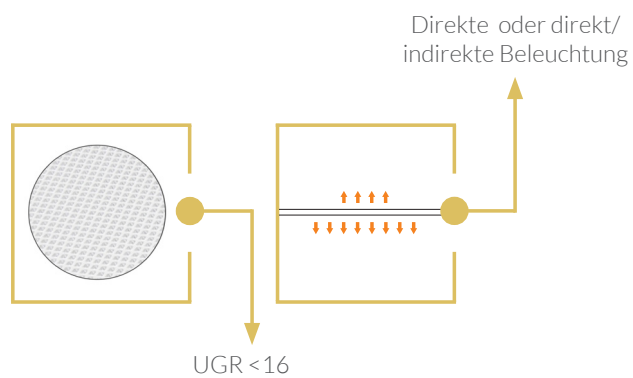

VENIL SLIM

verolight®

DIE BLENDFREIE UND VIELSEITIGE LINE-LEUCHTE

- ELEGANTES UND SCHLICHTES DESIGN
 - UGR < 16
 - CRI > 90

5
JAHRE
GARANTIE

Technische Daten

Länge (mm)	1200	
Lichtfarbe	3000 K	3000-6500 K
CRI (Ra)	>90	
UGR	<16	
SDCM	≤ 3	
Schutzart	IP 20 / IK 02	
Schutzklasse	I	
Spannung	AC 230 V	
Dimmfunktion	DALI	
Montageoption	Aufbau / Seilpendel	
Lebensdauer	50.000 h L 90	
Gehäusefarbe	schwarz	

Optionen auf Anfrage

Länge (mm)	1500 / 3000
Lichtfarbe	4000 K
Gehäusefarbe	weiss
Zusatzfunktion	Bewegungsmelder / Tageslichtsensor

Masse in mm

Venil Slim direkt 29 W DALI

Lichtfarbe	Lichtstrom	Lichtausbeute	Artikel Nr.
3000 K	2794 lm	96 lm/W	85.SDVLS11229B.30
3000-6500 K	2600-2880 lm	99 lm/W	85.SDVLS11229B.TW

Venil Slim direkt/indirekt 36 W DALI

Lichtfarbe	Lichtstrom	Lichtausbeute	Artikel-Nr.
3000 K	2134/1150 lm	91 lm/W	85.SDVLS21236B.30
3000-6500 K	3250-3600 lm	100 lm/W	85.SDVLS21236B.TW

Pendelzubehör

Artikel-Nr.	
85.SDVLZ.PSS.00	Pendelset