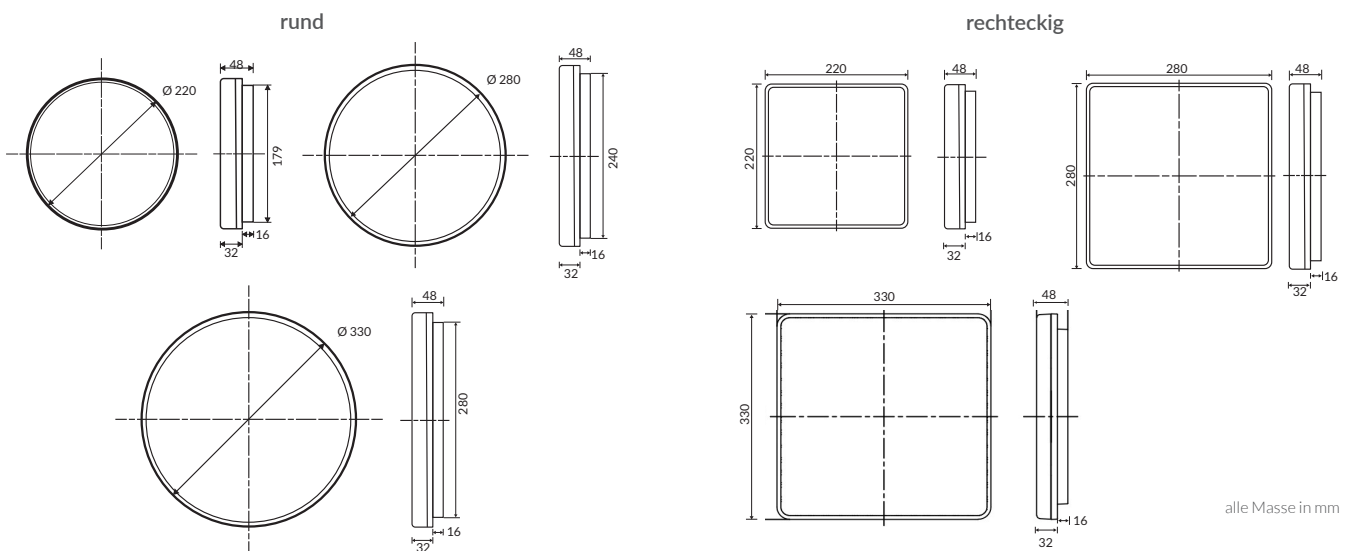

DIE MODERNE DECKENLEUCHE FÜR JEDEN RAUM

- DREI LICHTFARBEN IN EINER LEUCHE
- SUPER DÜNN - NUR 48 MM BEI JEDER GRÖSSE
 - EINFACHE MONTAGE
 - SCHLAGSCHUTZ IK 10
 - IP 54

Technische Daten

Leistung	12 W	18 W	25 W
Grösse	Ø 220	Ø 280	Ø 330
Lichtstrom	1320 lm	1980 lm	2750 lm
Lichtfarbe	C3: 3000 K-4000 K-6000 K		
CRI (Ra)	>85		
Abstrahlwinkel	120°		
Schutzart	IP 54 (Not IP 40) / IK 10		
Schutzklasse	II		
Sensor	HF-Bewegungsmelder optional		
Notfunktion	optional		
Lebensdauer	40.000 h L 80		
Gehäusefarbe	weiss		

Masse

alle Masse in mm

Leva

Artikel-Nr.	Form	Leistung
92.LVAR12W.C3	rund	12 W
92.LVAR18W.C3	rund	18 W
92.LVAR25W.C3	rund	25 W
92.LVAS12W.C3	eckig	12 W
92.LVAS18W.C3	eckig	18 W
92.LVAS25W.C3	eckig	25 W

Artikel-Nr. LEVA rund mit NOT	Leistung
92.LVAR12W.C3+2NOT	12 W
92.LVAR18W.C3+2NOT	18 W
92.LVAR25W.C3+2NOT	25 W