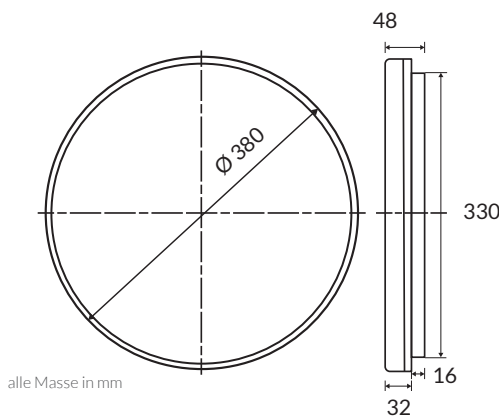

Technische Daten

Grösse	380 mm		
Leistung	25 W	30 W	35 W
Lichtstrom	2800 lm	3250 lm	3680 lm
Lichtfarbe	C3: 3000 K-4000 K-6000 K		
CRI (Ra)	>85		
Abstrahlwinkel	120°		
Schutzart	IP 54 (Notversion IP40) / IK 10		
Schutzklasse	II		
Spannung	AC 230 V		
Lebensdauer	50.000 h		
Gehäusefarbe	weiss		

Masse

Leva Multiwatt 380

Artikel-Nr.	Bezeichnung
92.LVAR.MWLW.C3	
92.LVAR.MWLW.C3+2NOT	mit Notfunktion
92.LVAR.MWLW.C3+DLS	mit HF-Bewegungsmelder inkl. Fernbedienung

Allgemeine Hinweise

- Die Hinweise der Montage- und Betriebsanleitung sind vor der ersten Inbetriebnahme zu beachten!
  - Bei fehlerhafter Installation erlischt der Garantieanspruch!
  - Wartung oder Reparaturen an der Leuchte sind nur durch die Verolight AG oder einen autorisierten Service-Partner durchzuführen!

Alle Angaben ohne Gewähr. Technische Änderungen beruhen auf der permanenten Weiterentwicklung unserer Produkte und können daher, ohne vorherige Ankündigung, von den Angaben abweichen. Fotos und Bilder verstehen sich als Beispielbilder.

Sicherheitshinweise

- Die Installation darf nur durch Elektrofachkräfte erfolgen.
- Das Gerät ist bestimmungsgemäss und nur in einwandfreiem, unbeschädigtem Zustand zu betreiben.
- Für die Installation und den Betrieb des Geräts sind die nationalen Sicherheits- und Unfallverhütungsvorschriften zu beachten.

Entsorgungshinweise

- Die Leuchte kann an den Händler zurückgegeben werden oder ist gemäss den nationalen Bestimmungen zu entsorgen.