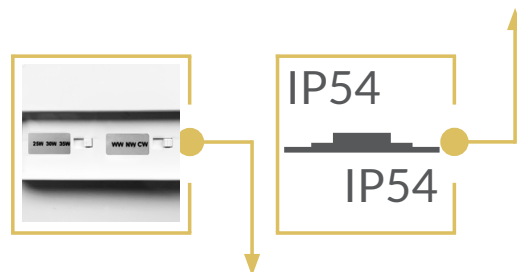

LEVA MULTIWATT 380MM

verolight®

IP Schutz von 54
(Notversion IP 40)

2 Dip-Schalter

Lichtfarbe: 3000-4000-6000 K

Lichtstärke: 25-30-35 W

DAS ALLROUND TALENT

- 3 LICHTSTÄRKEN UND 3 LICHTFARBEN IN EINER LEUCHE
 - SUPER DÜNN - NUR 48 MM
 - EINFACHE MONTAGE
 - SCHLAGSCHUTZ IK 10
- OPTION: MIT NOTFUNKTION ODER BEWEGUNGSMELDER

3
JAHRE
GARANTIE

Technische Daten

Grösse	380 mm		
Leistung	25 W	30 W	35 W
Lichtstrom	2800 lm	3250 lm	3680 lm
Lichtfarbe	C3: 3000 K-4000 K-6000 K		
CRI (Ra)	>85		
Abstrahlwinkel	120°		
Schutzart	IP 54 (Notversion IP40) / IK 10		
Schutzklasse	II		
Spannung	AC 230 V		
Lebensdauer	50.000 h		
Gehäusefarbe	weiss		

Masse

Leva Multiwatt 380

Artikel-Nr.	Bezeichnung
92.LVAR.MWLW.C3	
92.LVAR.MWLW.C3+2NOT	mit Notfunktion
92.LVAR.MWLW.C3+DLS	mit HF-Bewegungsmelder inkl. Fernbedienung

Allgemeine Hinweise

- Die Hinweise der Montage- und Betriebsanleitung sind vor der ersten Inbetriebnahme zu beachten!
 - Bei fehlerhafter Installation erlischt der Garantieanspruch!
 - Wartung oder Reparaturen an der Leuchte sind nur durch die Verolight AG oder einen autorisierten Service-Partner durchzuführen!