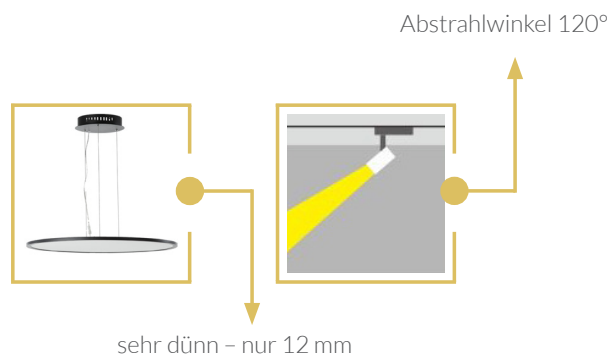

PANEL DISC

verolight®

Aufbau- und Pendelleuchte

- GROSSER ABSTRAHLWINKEL
- AUFBAULEUCHE: NUR 55 MM AUFBAUHÖHE

5
JAHRE
GARANTIE

Technische Daten

Leistung	35 W		
Leuchtengrösse (Ø)	400 mm / 600 mm		
Lichtfarbe	2700 K	3000 K	4000 K
Lichtstrom	2830 lm	2830 lm	2870 lm
Lichtausbeute	80 lm/W	80 lm/W	82 lm/W
CRI (Ra)	>80		
Abstrahlwinkel	120°		
Schutzart	IP 40		
Dimmfunktion	DALI optional		
Lebensdauer	40.000 h L 80		
Gehäusefarbe	weiss / schwarz		

Masse

Panel Disc Aufbauleuchte

	Artikel-Nr.	Lichtfarbe	Gehäusefarbe
400 mm	70.SA4012.30AB	3000 K	weiss
	70.SA4012B.30AB	3000 K	schwarz
	70.SA4012.40AB	4000 K	weiss
	70.SA4012B.40AB	4000 K	schwarz
600 mm	70.SA6012.30AB	3000 K	weiss
	70.SA6012B.30AB	3000 K	schwarz
	70.SA6012.40AB	4000 K	weiss