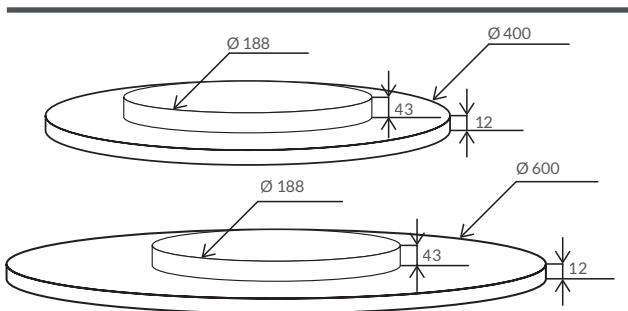

PANEL DISC

verolight®

Aufbau- und Pendelleuchte

- GROSSER ABSTRAHLWINKEL
- AUFBAULEUCHE: NUR 55 MM AUFBAUHÖHE

5
JAHRE
GARANTIE

Technische Daten

Leistung	35 W		
Leuchtengrösse (Ø)	400 mm / 600 mm		
Lichtfarbe	2700 K	3000 K	4000 K
Lichtstrom	2830 lm	2830 lm	2870 lm
Lichtausbeute	80 lm/W	80 lm/W	82 lm/W
CRI (Ra)	>80		
Abstrahlwinkel	120°		
Schutzart	IP 40		
Dimmfunktion	DALI optional		
Lebensdauer	40.000 h L 80		
Gehäusefarbe	weiss / schwarz		

Masse

Panel Disc Aufbauleuchte

	Artikel-Nr.	Lichtfarbe	Gehäusefarbe
400 mm	70.SA4012.30AB	3000 K	weiss
	70.SA4012B.30AB	3000 K	schwarz
	70.SA4012.40AB	4000 K	weiss
	70.SA4012B.40AB	4000 K	schwarz
600 mm	70.SA6012.30AB	3000 K	weiss
	70.SA6012B.30AB	3000 K	schwarz
	70.SA6012.40AB	4000 K	weiss