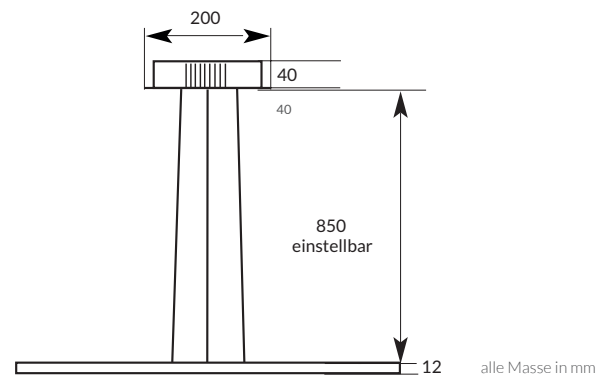

PANEL DISC

verolight®

Aufbau- und Pendelleuchte

- GROSSER ABSTRAHLWINKEL
- AUFBAULEUCHE: NUR 55 MM AUFBAUHÖHE

5
JAHRE
GARANTIE

Technische Daten

Leistung	35 W		
Leuchtengrösse (Ø)	400 mm / 600 mm		
Lichtfarbe	2700 K	3000 K	4000 K
Lichtstrom	2830 lm	2830 lm	2870 lm
Lichtausbeute	80 lm/W	80 lm/W	82 lm/W
CRI (Ra)	>80		
Abstrahlwinkel	120°		
Schutzart	IP 40		
Dimmfunktion	DALI optional		
Lebensdauer	40.000 h L 80		
Gehäusefarbe	weiss / schwarz		

Masse

Panel Disc Aufbauleuchte

	Artikel-Nr.	Lichtfarbe	Gehäusefarbe
400 mm	70.SA4012.30AB	3000 K	weiss
	70.SA4012B.30AB	3000 K	schwarz
	70.SA4012.40AB	4000 K	weiss
	70.SA4012B.40AB	4000 K	schwarz
600 mm	70.SA6012.30AB	3000 K	weiss
	70.SA6012B.30AB	3000 K	schwarz
	70.SA6012.40AB	4000 K	weiss