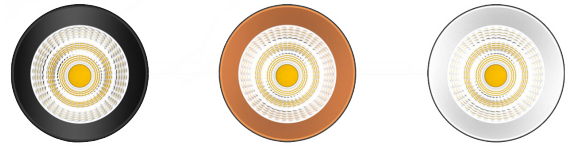

STRAIN LIGHT

verolight®

DIE PENDELLEUCHE MIT GERADLINIGEM DESIGN UND STILVOLLEM ERSCHEINUNGSBILD

- HOCHWERTIGER CREE COB-CHIP MIT HOHEN LUMEN
- RINGE IN SCHWARZ, WEISS ODER GOLD ERHÄLTlich - FÜR EINE UNTERSCHIEDLICHE LICHTATMOSPHÄRE
- EINFACHE INSTALLATION

5
JAHRE
GARANTIE

Strain Light

Technische Daten

Leistung	10 W	18 W
Leuchtenlänge (mm)	130	160
Lichtstrom	860 lm	1450 lm
Lichtfarbe	3000 K	
Lichtausbeute	82 lm/W	98 lm/W
CRI (Ra)	>80	
Abstrahlwinkel	24°	
Schutzart	IP 20	
Lebensdauer	50.000 h	
Gehäusefarbe	weiss / schwarz	
Ringfassungsfarbe	silber RAL 9006	

Optionen auf Anfrage

Ringfassungsfarbe	schwarz / weiss / gold
Gehäusefarbe	silber

Masse

Strain Light

Artikel-Nr.	Leistung	Gehäusefarbe
71.SA0210W.30	10 W	weiss
71.SA0210B.30	10 W	schwarz
71.SA0218W.30	18 W	weiss
71.SA0218B.30	18 W	schwarz