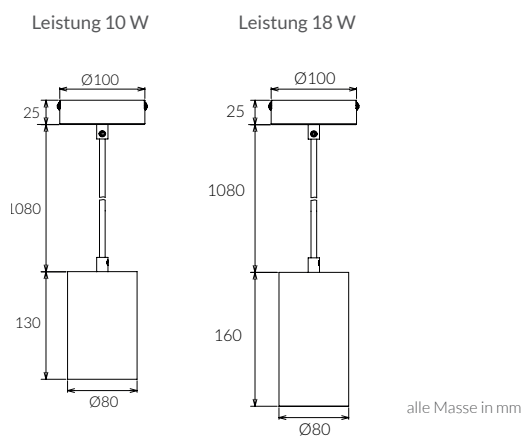

5
JAHRE
GARANTIE

Strain Light

Technische Daten

Leistung	10 W	18 W
Leuchtenlänge (mm)	130	160
Lichtstrom	860 lm	1450 lm
Lichtfarbe	3000 K	
Lichtausbeute	82 lm/W	98 lm/W
CRI (Ra)	>80	
Abstrahlwinkel	24°	
Schutzart	IP 20	
Lebensdauer	50.000 h	
Gehäusefarbe	weiss / schwarz	
Ringfassungsfarbe	silber RAL 9006	

Optionen auf Anfrage

Ringfassungsfarbe	schwarz / weiss / gold
Gehäusefarbe	silber

Masse

Strain Light

Artikel-Nr.	Leistung	Gehäusefarbe
71.SA0210W.30	10 W	weiss
71.SA0210B.30	10 W	schwarz
71.SA0218W.30	18 W	weiss
71.SA0218B.30	18 W	schwarz