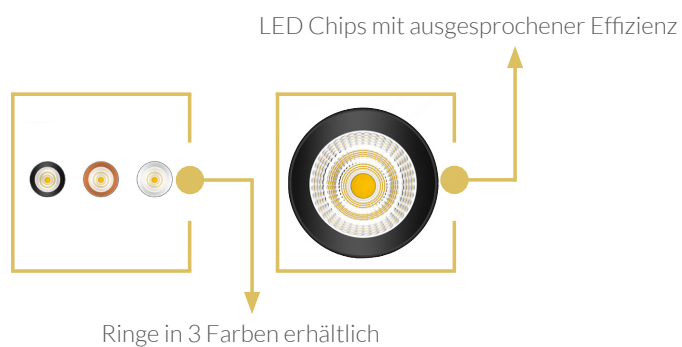

STRAIN LIGHT

verolight®

DIE PENDELLEUCHE MIT GERADLINIGEM DESIGN UND STILVOLLEM ERSCHEINUNGSBILD

- HOCHWERTIGER CREE COB-CHIP MIT HOHEN LUMEN
- RINGE IN SCHWARZ, WEISS ODER GOLD ERHÄLTlich - FÜR EINE UNTERSCHIEDLICHE LICHTATMOSPHÄRE
- EINFACHE INSTALLATION

5
JAHRE
GARANTIE

Strain Light

Technische Daten

Leistung	10 W	18 W
Leuchtenlänge (mm)	130	160
Lichtstrom	860 lm	1450 lm
Lichtfarbe	3000 K	
Lichtausbeute	82 lm/W	98 lm/W
CRI (Ra)	>80	
Abstrahlwinkel	24°	
Schutzart	IP 20	
Lebensdauer	50.000 h	
Gehäusefarbe	weiss / schwarz	
Ringfassungsfarbe	silber RAL 9006	

Optionen auf Anfrage

Ringfassungsfarbe	schwarz / weiss / gold
Gehäusefarbe	silber

Masse

Strain Light

Artikel-Nr.	Leistung	Gehäusefarbe
71.SA0210W.30	10 W	weiss
71.SA0210B.30	10 W	schwarz
71.SA0218W.30	18 W	weiss
71.SA0218B.30	18 W	schwarz