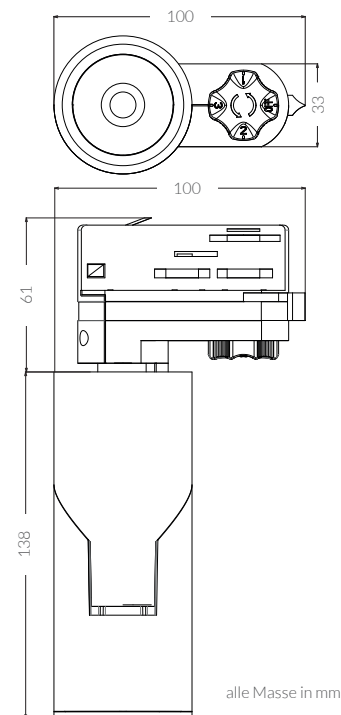

I-ZOOM MINI

verolight®

DER QUALITÄTS-STRAHLER IM KOMPAKTEN DESIGN

- ZEITGEMÄSSES DESIGN
 - CRI >90
- 20° - 70° EINSTELLBAR

5
JAHRE
GARANTIE

Technische Daten

Leistung	8 W
Lichtfarbe	3000 K
Lichtstrom	1170 lm
Lichtausbeute	78 lm/W
CRI (Ra)	>90
Abstrahlwinkel	20° - 70°
Schutzart	IP 20
Netzteil	On-Off
Lebensdauer	50.000 h
Gehäusefarbe	weiss / schwarz

Optionen

Lichtfarbe	2700 K / 4000 K
------------	-----------------

Masse

I-Zoom Mini Strahler

Artikel-Nr.	Gehäusefarbe
80.IZM82070W.30	weiss
80.IZM82070B.30	schwarz

Allgemeine Hinweise

- Die Hinweise der Montage- und Betriebsanleitung sind vor der ersten Inbetriebnahme zu beachten!
- Bei fehlerhafter Installation erlischt der Garantieanspruch!
- Wartung oder Reparaturen an der Leuchte sind nur durch die Verolight AG oder einen autorisierten Service-Partner durchzuführen!