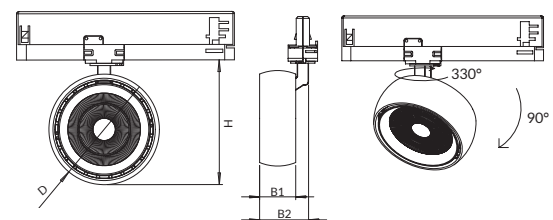

VERO TL44

verolight®

DER ANSPRUCHSVOLLE DESIGNSTRAHLER

- FORMSCHÖNES DESIGN
- BUILT IN TRACK NETZTEIL
- OPTIONAL DALI DIMMBAR
 - CRI >90

5
JAHRE
GARANTIE

Technische Daten

Leistung	15 W	20 W	28 W
Lichtfarbe	3000 K		
Lichtstrom	1320 lm	1647 lm	2217 lm
Lichtausbeute	88 lm/W	82 lm/W	79 lm/W
CRI (Ra)	>90		
Abstrahlwinkel	36°		
Schutzart	IP 20		
Dimmfunktion	DALI optional		
Lebensdauer	50.000 h L90		
Gehäusefarbe	weiss / schwarz		

Optionen

Lichtfarbe	2700 K / 4000 K
Abstrahlwinkel	12° / 24° / 60°

Lichtverteilungskurve

Masse

	D	H	B1	B2
15 W	86.54	100.97	33	46.50
20 W	100.46	113.33	38	51.50
28 W	119.77	131.79	45	58

alle Masse in mm

Vero Tracklight TL 44