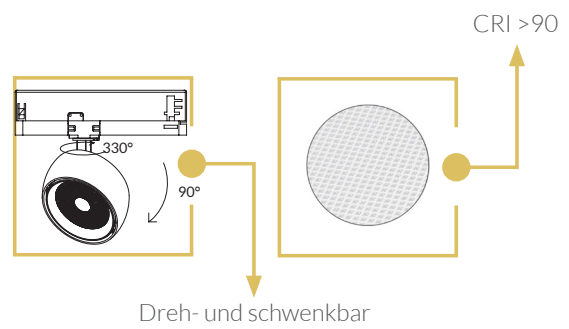

VERO TL44

verolight®

DER ANSPRUCHSVOLLE DESIGNSTRAHLER

- FORMSCHÖNES DESIGN
- BUILT IN TRACK NETZTEIL
- OPTIONAL DALI DIMMBAR
 - CRI >90

5
JAHRE
GARANTIE

Technische Daten

Leistung	15 W	20 W	28 W
Lichtfarbe	3000 K		
Lichtstrom	1320 lm	1647 lm	2217 lm
Lichtausbeute	88 lm/W	82 lm/W	79 lm/W
CRI (Ra)	>90		
Abstrahlwinkel	36°		
Schutzart	IP 20		
Dimmfunktion	DALI optional		
Lebensdauer	50.000 h L90		
Gehäusefarbe	weiss / schwarz		

Optionen

Lichtfarbe	2700 K / 4000 K
Abstrahlwinkel	12° / 24° / 60°

Lichtverteilungskurve

Masse

	D	H	B1	B2
15 W	86.54	100.97	33	46.50
20 W	100.46	113.33	38	51.50
28 W	119.77	131.79	45	58

alle Masse in mm

Vero Tracklight TL 44