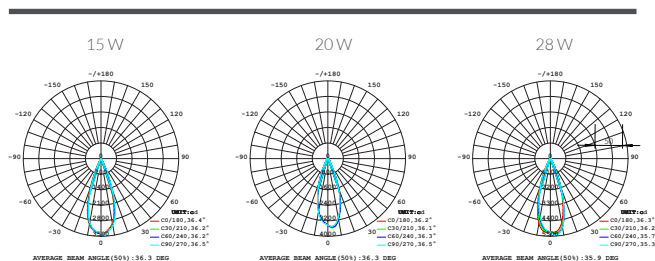

VERO TL44

verolight®

DER ANSPRUCHSVOLLE DESIGNSTRAHLER

- FORMSCHÖNES DESIGN
- BUILT IN TRACK NETZTEIL
- OPTIONAL DALI DIMMBAR
 - CRI >90

5
JAHRE
GARANTIE

Technische Daten

Leistung	15 W	20 W	28 W
Lichtfarbe	3000 K		
Lichtstrom	1320 lm	1647 lm	2217 lm
Lichtausbeute	88 lm/W	82 lm/W	79 lm/W
CRI (Ra)	>90		
Abstrahlwinkel	36°		
Schutzart	IP 20		
Dimmfunktion	DALI optional		
Lebensdauer	50.000 h L90		
Gehäusefarbe	weiss / schwarz		

Optionen

Lichtfarbe	2700 K / 4000 K
Abstrahlwinkel	12° / 24° / 60°

Lichtverteilungskurve

Masse

	D	H	B1	B2
15 W	86.54	100.97	33	46.50
20 W	100.46	113.33	38	51.50
28 W	119.77	131.79	45	58

alle Masse in mm

Vero Tracklight TL 44