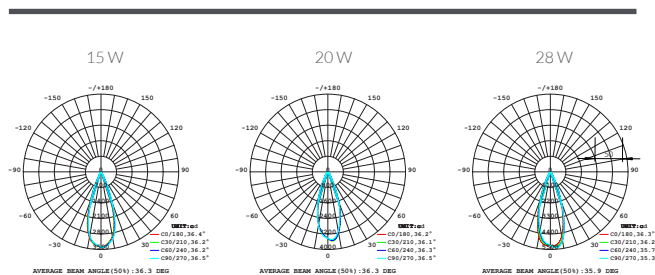

VERO TL45

verolight®

DER ANSPRUCHSVOLLE DESIGNSTRAHLER

- FORMSCHÖNES DESIGN
- BUILT IN TRACK NETZTEIL
- OPTIONAL DALI DIMMBAR
 - CRI >90

5
JAHRE
GARANTIE

Technische Daten

Leistung	15 W	20 W	28 W
Lichtfarbe	3000 K		
Lichtstrom	1320 lm	1647 lm	2217 lm
Lichtausbeute	88 lm/W	82 lm/W	79 lm/W
CRI (Ra)	>90		
Abstrahlwinkel	36°		
Schutzart	IP 20		
Dimmfunktion	DALI optional		
Lebensdauer	50.000 h L90		
Gehäusefarbe	weiss / schwarz		

Optionen

Lichtfarbe	2700 K / 4000 K
Abstrahlwinkel	12° / 24° / 60°

Lichtverteilungskurve

Masse

Vero Tracklight TL 45*

Leistung	Artikel-Nr. weiss	Artikel-Nr. schwarz
15 W	80.454O.S36W.30	80.454O.S36B.30
20 W	80.454O.M36W.30	80.454O.M36B.30
28 W	80.454O.L36W.30	80.454O.L36B.30