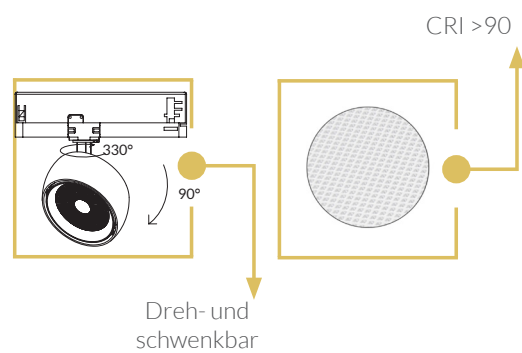

VERO TL45

verolight®

DER ANSPRUCHSVOLLE DESIGNSTRAHLER

- FORMSCHÖNES DESIGN
- BUILT IN TRACK NETZTEIL
- OPTIONAL DALI DIMMBAR
 - CRI >90

5
JAHRE
GARANTIE

Technische Daten

Leistung	15 W	20 W	28 W
Lichtfarbe	3000 K		
Lichtstrom	1320 lm	1647 lm	2217 lm
Lichtausbeute	88 lm/W	82 lm/W	79 lm/W
CRI (Ra)	>90		
Abstrahlwinkel	36°		
Schutzart	IP 20		
Dimmfunktion	DALI optional		
Lebensdauer	50.000 h L90		
Gehäusefarbe	weiss / schwarz		

Optionen

Lichtfarbe	2700 K / 4000 K
Abstrahlwinkel	12° / 24° / 60°

Lichtverteilungskurve

Masse

Vero Tracklight TL 45*

Leistung	Artikel-Nr. weiss	Artikel-Nr. schwarz
15 W	80.454O.S36W.30	80.454O.S36B.30
20 W	80.454O.M36W.30	80.454O.M36B.30
28 W	80.454O.L36W.30	80.454O.L36B.30