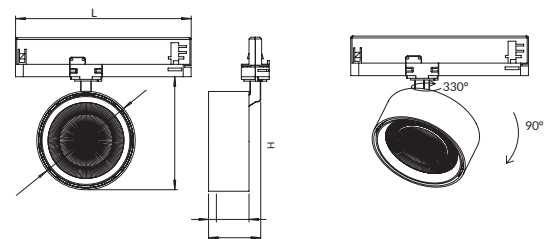

VERO TL45

verolight®

DER ANSPRUCHSVOLLE DESIGNSTRAHLER

- FORMSCHÖNES DESIGN
- BUILT IN TRACK NETZTEIL
- OPTIONAL DALI DIMMBAR
 - CRI >90

5
JAHRE
GARANTIE

Technische Daten

Leistung	15 W	20 W	28 W
Lichtfarbe	3000 K		
Lichtstrom	1320 lm	1647 lm	2217 lm
Lichtausbeute	88 lm/W	82 lm/W	79 lm/W
CRI (Ra)	>90		
Abstrahlwinkel	36°		
Schutzart	IP 20		
Dimmfunktion	DALI optional		
Lebensdauer	50.000 h L90		
Gehäusefarbe	weiss / schwarz		

Optionen

Lichtfarbe	2700 K / 4000 K
Abstrahlwinkel	12° / 24° / 60°

Lichtverteilungskurve

Masse

Vero Tracklight TL 45*

Leistung	Artikel-Nr. weiss	Artikel-Nr. schwarz
15 W	80.454O.S36W.30	80.454O.S36B.30
20 W	80.454O.M36W.30	80.454O.M36B.30
28 W	80.454O.L36W.30	80.454O.L36B.30

	L	D	H	B1	B2
15 W	189	80	97.70	33	46.50
20 W	197.50	93	109.60	38	51.50
28 W	175.50	111	127.40	45	58

*nur auf Bestellung erhältlich

alle Masse in mm

Netzteile	Zusatz zu Artikel-Nr.
Osram DALI Touch Dim	-DALI