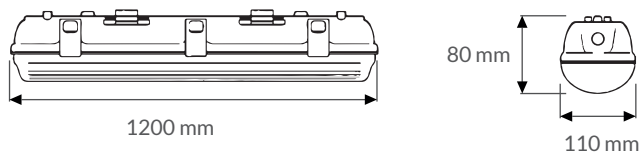

5
JAHRE
GARANTIE

Technische Daten

Leistung	40 W
Lichtfarbe	4000 K
Lichtstrom	5172 lm
Lichtausbeute	129 lm/W
CRI (Ra)	>80
UGR	<26
Abstrahlwinkel	120°
Schutzart	IP 65 / IK 08
Schutzklasse	I
Umgebungstemperatur	-20°C ~ 40°C
Spannung	AC 230 V
Dimmfunktion	optional
Energieklasse	D
Lebensdauer	78.000 h
Material	Aluminium / PC
Gehäusefarbe	grau

Masse

Artikel-Nr.	Länge	Gehäusefarbe
94.WET2120.40	1200 mm	grau

Die Leuchten sind für den Gebrauch an Orten als geeignet eingeteilt, die in IEC 60364-4-42 wie folgt festgelegt sind:

- zur Verwendung in einer Umgebung, in der keine ungewöhnliche Staubablagerung erwartet wird.
- zur Verwendung in einer Umgebung, in der eine Ablagerung von nichtleitfähigem Staub auf der Leuchte erwartet werden kann.
- zur Verwendung in einer Umgebung, in der eine Ablagerung von leitfähigem Staub auf der Leuchte erwartet werden kann.