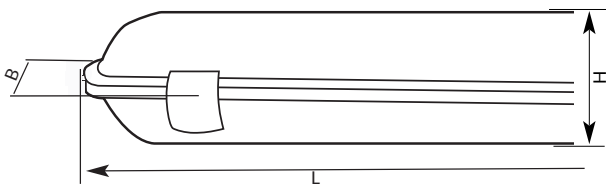

WET FEUCHTRAUM- WANNENLEUCHE

verolight®

WET FEUCHTRAUMWANNENLEUCHE

- TRIDONIC NETZTEIL
- MIT EDELSTAHL-CLIPS
- 5 JAHRE GARANTIE (40.000 H L80)

5
JAHRE
GARANTIE

Technische Daten

| | |
|---------------------|---------------|
| Leistung | 60 W |
| Länge in mm | 1500 |
| Lichtfarbe | 4000 K |
| Lichtstrom | 7632 lm |
| Lichtausbeute | 130 lm/W |
| CRI (Ra) | >83 |
| Abstrahlwinkel | 120° |
| Schutzart | IP 66 |
| Umgebungstemperatur | -20°C ~ 40°C |
| Lebensdauer | 40.000 h L 80 |
| Gehäuse | PVC, grau |

Optionen

| | |
|---------|----------------|
| Montage | mit Seilpendel |
|---------|----------------|

Masse

| Leistung | L | B | H |
|----------|------|-----|----|
| 60 W | 1500 | 116 | 74 |

alle Masse in mm