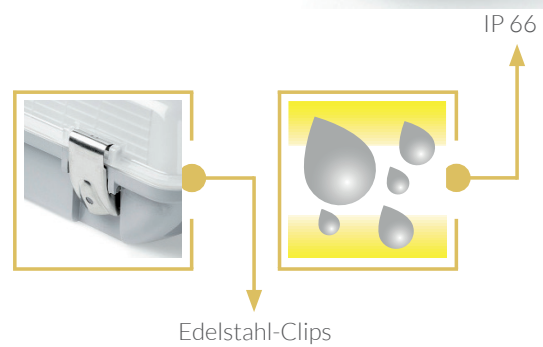

WET FEUCHTRAUM- WANNENLEUCHE

verolight®

WET FEUCHTRAUMWANNENLEUCHE

- TRIDONIC NETZTEIL
- MIT EDELSTAHL-CLIPS
- 5 JAHRE GARANTIE (40.000 H L80)

5
JAHRE
GARANTIE

Technische Daten

| | |
|---------------------|---------------|
| Leistung | 60 W |
| Länge in mm | 1500 |
| Lichtfarbe | 4000 K |
| Lichtstrom | 7632 lm |
| Lichtausbeute | 130 lm/W |
| CRI (Ra) | >83 |
| Abstrahlwinkel | 120° |
| Schutzart | IP 66 |
| Umgebungstemperatur | -20°C ~ 40°C |
| Lebensdauer | 40.000 h L 80 |
| Gehäuse | PVC, grau |