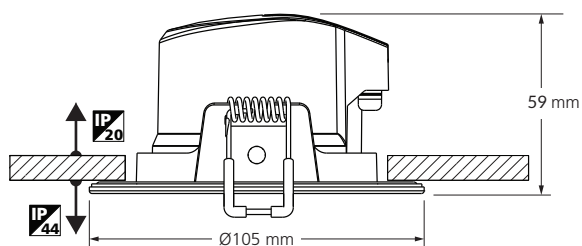

MERKUR

verolight®

VIELFÄLTIGKEIT IM KLEINFORMAT

- KUNSTSTOFF-ABDECKRINGE IN 2 FARBEN
 - DURCHGANGSVERDRAHTUNG
 - 3 WEGE-DIP-SWITCH
 - EINBAUTIEFE VON 59 MM
 - SCHWENKBAR
 - IP 44

2
JAHRE
GARANTIE

Technische Daten

Leistung	9 W
Lichtfarbe	C3: 2700-3200-4000 K
Lichtstrom	880-960-910 lm
Lichtausbeute	106 lm/W
CRI (Ra)	>80
Abstrahlwinkel	40°
Schutzklasse	II
Schutzart	IP20 (oben) / IP 44 (unten)
Spannung	AC 230 V
Dimmfunktion	Phasecut
Lebensdauer	25.000 h
Gehäusefarbe	weiss

Masse

Cutout Ø 83mm

Merkur Downlight

Artikel-Nr.	Gehäusefarbe
95.MER1040W.C3	weiss

Kunststoff-Abdeckringe

Artikel-Nr.	Farbe
95.MERAR10.B	schwarz
95.MERAR10.A	nickel gebürstet

Allgemeine Hinweise

- Die Hinweise der Montage- und Betriebsanleitung sind vor der ersten Inbetriebnahme zu beachten!
 - Bei fehlerhafter Installation erlischt der Garantieanspruch!
 - Wartung oder Reparaturen an der Leuchte sind nur durch die Verolight AG oder einen autorisierten Service-Partner durchzuführen!