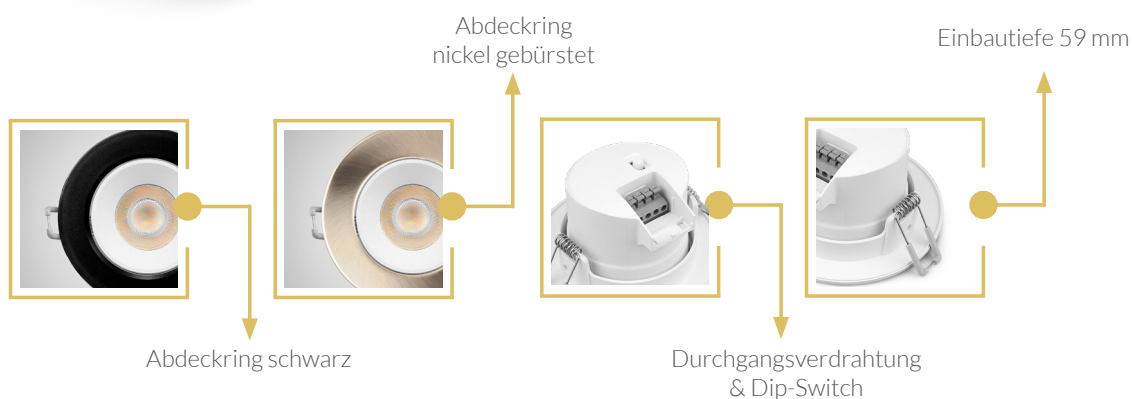

MERKUR

verolight®

VIELFÄLTIGKEIT IM KLEINFORMAT

- KUNSTSTOFF-ABDECKRINGE IN 2 FARBEN
 - DURCHGANGSVERDRAHTUNG
 - 3 WEGE-DIP-SWITCH
 - EINBAUTIEFE VON 59 MM
 - SCHWENKBAR
 - IP 44

2
JAHRE
GARANTIE

Technische Daten

Leistung	9 W
Lichtfarbe	C3: 2700-3200-4000 K
Lichtstrom	880-960-910 lm
Lichtausbeute	106 lm/W
CRI (Ra)	>80
Abstrahlwinkel	40°
Schutzklasse	II
Schutzart	IP20 (oben) / IP 44 (unten)
Spannung	AC 230 V
Dimmfunktion	Phasecut
Lebensdauer	25.000 h
Gehäusefarbe	weiss

Masse

Cutout Ø 83mm

Merkur Downlight

Artikel-Nr.	Gehäusefarbe
95.MER1040W.C3	weiss

Kunststoff-Abdeckringe

Artikel-Nr.	Farbe
95.MERAR10.B	schwarz
95.MERAR10.A	nickel gebürstet

Allgemeine Hinweise

- Die Hinweise der Montage- und Betriebsanleitung sind vor der ersten Inbetriebnahme zu beachten!
 - Bei fehlerhafter Installation erlischt der Garantieanspruch!
 - Wartung oder Reparaturen an der Leuchte sind nur durch die Verolight AG oder einen autorisierten Service-Partner durchzuführen!