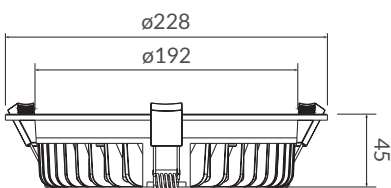

CIRCLE
8Inch

verolight®

DAS VIELSEITIG EINSETZBARE DOWNLIGHT MIT SEHR SCHLANKER EINBAUHÖHE

- 8 VERSCHIEDENE GRÖSSEN
- NIEDRIGE EINBAUHÖHE (38 BIS 52 MM)
- DIP-SWITCH-SCHALTER 3000-4000-5700 K
- OPTIONAL MIT MIKROPRISMATISCHEM DIFFUSOR (UGR <19) ERHÄLTlich

Technische Daten

Leistung	34 W		
Lichtfarbe	C3: 3000 K - 4000 K - 5700 K		
Lichtstrom	3200 lm	3600 lm	3400 lm
Lichtausbeute	94 lm/W	105 lm/W	100 lm/W
CRI (Ra)	>80		
Abstrahlwinkel	100°		
Schutzart	IP20 (oben) / IP44 (unten)		
Schutzklasse	II		
Umgebungstemperatur	-20°C - 45°C		
Spannung	AC 230 V		
Dimmfunktion	Optional		
Lebensdauer	40.000 h		
Gehäusefarbe	weiss		

Masse

Cutout \varnothing 195-215

Masse in mm

Lichtstärkeverteilungskurve

Artikel-Nr.	Gehäusefarbe
95.SA5908.C3	weiss

Netzteil	Zusatz zur Artikel-Nr.
Osram Ein/Aus	-ON
Osram DALI Push	-DALI
Tridonic Phasecut	-PC