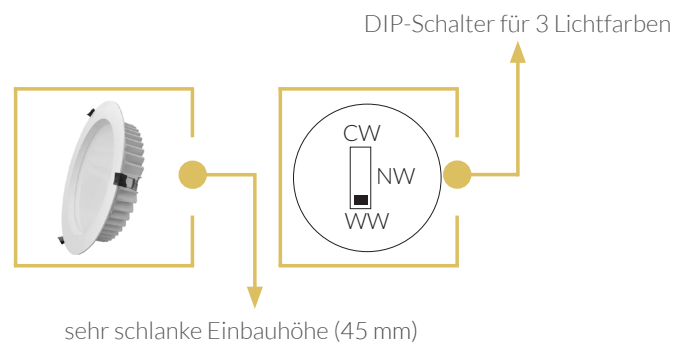

CIRCLE
8Inch

verolight®

DAS VIELSEITIG EINSETZBARE DOWNLIGHT MIT SEHR SCHLANKER EINBAUHÖHE

- 8 VERSCHIEDENE GRÖSSEN
- NIEDRIGE EINBAUHÖHE (38 BIS 52 MM)
- DIP-SWITCH-SCHALTER 3000-4000-5700 K
- OPTIONAL MIT MIKROPRISMATISCHEM DIFFUSOR (UGR <19) ERHÄLTlich

Technische Daten

Leistung	34 W		
Lichtfarbe	C3: 3000 K - 4000 K - 5700 K		
Lichtstrom	3200 lm	3600 lm	3400 lm
Lichtausbeute	94 lm/W	105 lm/W	100 lm/W
CRI (Ra)	>80		
Abstrahlwinkel	100°		
Schutzart	IP20 (oben) / IP44 (unten)		
Schutzklasse	II		
Umgebungstemperatur	-20°C - 45°C		
Spannung	AC 230 V		
Dimmfunktion	Optional		
Lebensdauer	40.000 h		
Gehäusefarbe	weiss		

Masse

Cutout \varnothing 195-215

Masse in mm

Lichtstärkeverteilungskurve

Artikel-Nr.	Gehäusefarbe
95.SA5908.C3	weiss

Netzteil	Zusatz zur Artikel-Nr.
Osram Ein/Aus	-ON
Osram DALI Push	-DALI
Tridonic Phasecut	-PC

Technische Daten

Artikel-Nr.	Beschreibung
95.SA5908.UGR	UGR Lichtblende zu Artikel 95.SA5908.C3

Allgemeine Hinweise

- Die Hinweise der Montage- und Betriebsanleitung sind vor der ersten Inbetriebnahme zu beachten!
 - Bei fehlerhafter Installation erlischt der Garantieanspruch!
 - Wartung oder Reparaturen an der Leuchte sind nur durch die Verolight AG oder einen autorisierten Service-Partner durchzuführen!