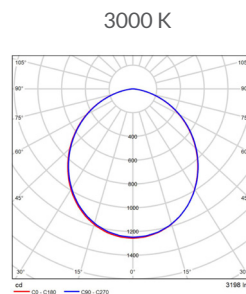

Technische Daten

Leistung	34 W		
Lichtfarbe	C3: 3000 K - 4000 K - 5700 K		
Lichtstrom	3200 lm	3600 lm	3400 lm
Lichtausbeute	94 lm/W	105 lm/W	100 lm/W
CRI (Ra)	>80		
Abstrahlwinkel	100°		
Schutzart	IP20 (oben) / IP44 (unten)		
Schutzklasse	II		
Umgebungstemperatur	-20°C - 45°C		
Spannung	AC 230 V		
Dimmfunktion	Optional		
Lebensdauer	40.000 h		
Gehäusefarbe	weiss		

Masse

Cutout \varnothing 195-215

Masse in mm

Lichtstärkeverteilungskurve

Artikel-Nr.	Gehäusefarbe
95.SA5908.C3	weiss

Netzteil	Zusatz zur Artikel-Nr.
Osram Ein/Aus	-ON
Osram DALI Push	-DALI
Tridonic Phasecut	-PC