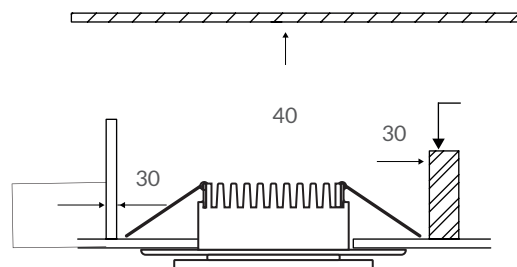

Optionen auf Anfrage

Artikel-Nr.	Lichtfarbe	Gehäusefarbe
95.61140.40	4000 K	weiss
95.61141.40	4000 K	alu gebürstet
95.61142.40	4000 K	schwarz

Masse

Cutout Ø 58-90  
alle Masse in mm

Montageanleitung

Die Downlights werden mit Schwertfedern ausgeliefert. Zusätzlich sind seitliche Federclips beige packt. Kabelanschluss steckbar oder auf Wunsch mit Kabelenden.