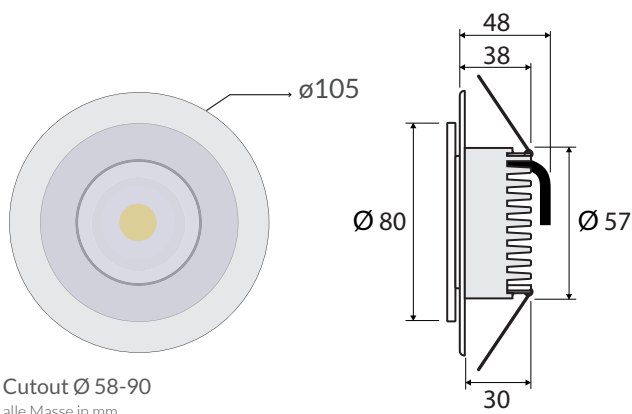

Optionen auf Anfrage

Artikel-Nr.	Lichtfarbe	Gehäusefarbe
95.61140.40	4000 K	weiss
95.61141.40	4000 K	alu gebürstet
95.61142.40	4000 K	schwarz

Masse

Cutout Ø 58-90  
alle Masse in mm

Montageanleitung

Die Downlights werden mit Schwertfedern ausgeliefert. Zusätzlich sind seitliche Federclips beige packt. Kabelanschluss steckbar oder auf Wunsch mit Kabelenden.