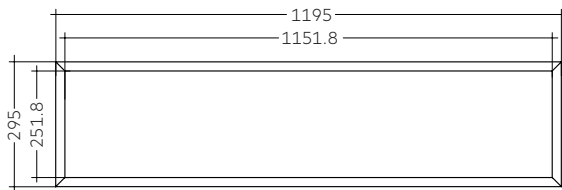

Technische Daten

Leistung	32.4 W	
Lichtfarbe	3000 K	4000 K
Lichtstrom	3550 lm	3800 lm
Lichtausbeute	108 lm/W	117 lm/W
CRI (Ra)	>80	
Abstrahlwinkel	90°	
UGR	<19	
Spannung	PRI AC 230 V / SEC DC <60 V	
Strom:	SEC 800 mA	
Schutzart	IP20	
Schutzklasse	II	
Dimmfunktion	DALI Optional	
Lebensdauer	50.000 h	
Gehäusefarbe	weiss	

Masse