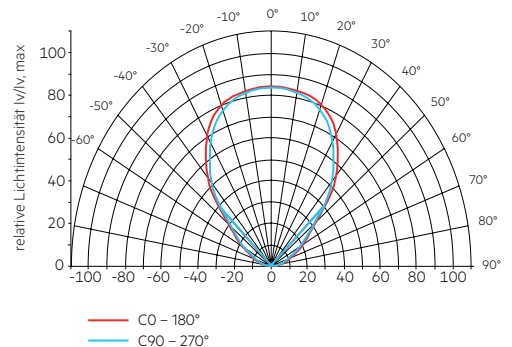

Lichtverteilungskurve

Panel Ela Artikel-Nr.	Lichtfarbe	Gehäusefarbe
72.ELA3279	3000 K	weiss
72.ELA3280	4000 K	weiss

Netzteile Artikel-Nr.	Bezeichnung
50.OSR040DS.ON	Netzteil On-Off
50.TRI044MW.PC	Netzteil Phasecut Multiwatt
DALI auf Anfrage	

Montagezubehör Artikel-Nr.	Montageart
72.ELA.3291	Aufbaurahmen
72.ELA.3292	Stahlseilsystem für abgehängte Montage bis 1.2 m

Allgemeine Hinweise

- Die Hinweise der Montage- und Betriebsanleitung sind vor der ersten Inbetriebnahme zu beachten!
  - Bei fehlerhafter Installation erlischt der Garantieanspruch!
  - Wartung oder Reparaturen an der Leuchte sind nur durch die Verolight AG oder einen autorisierten Service-Partner durchzuführen!

Alle Angaben ohne Gewähr. Technische Änderungen beruhen auf der permanenten Weiterentwicklung unserer Produkte und können daher, ohne vorherige Ankündigung, von den Angaben abweichen. Fotos und Bilder verstehen sich als Beispielbilder.

Sicherheitshinweise

- Die Installation darf nur durch Elektrofachkräfte erfolgen.
- Das Gerät ist bestimmungsgemäss und nur in einwandfreiem, unbeschädigtem Zustand zu betreiben.
- Für die Installation und den Betrieb des Geräts sind die nationalen Sicherheits- und Unfallverhütungsvorschriften zu beachten.

Entsorgungshinweise

- Die Leuchte kann an den Händler zurückgegeben werden oder ist gemäss den nationalen Bestimmungen zu entsorgen.