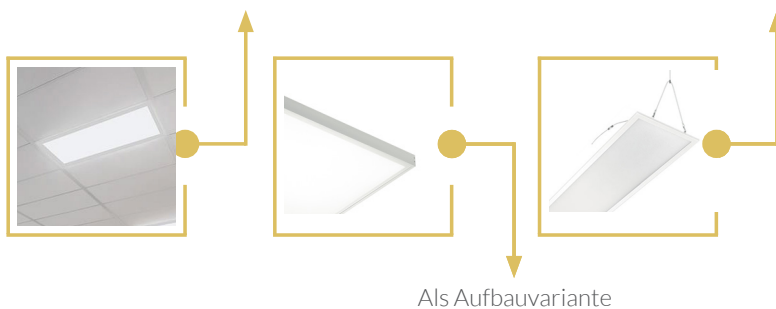

PANEL ELA

Als Einlegeleuchte

Als Pendelvariante

DAS PANEL MIT DEN VIELFÄLTIGEN MONTAGEMÖGLICHKEITEN

- LED-SYSTEMLÖSUNG MIT HERAUSRAGENDER SYSTEMEFFIZIENZ
- MEHRERE INSTALLATIONSMÖGLICHKEITEN: EINLEGEN, AUFBAU ODER PENDEL
 - UGR < 19

Montagezubehör Artikel-Nr.	Montageart
72.ELA.3291	Aufbaurahmen
72.ELA.3292	Stahlseilsystem für abgehängte Montage bis 1.2 m

Allgemeine Hinweise

- Die Hinweise der Montage- und Betriebsanleitung sind vor der ersten Inbetriebnahme zu beachten!
 - Bei fehlerhafter Installation erlischt der Garantieanspruch!
 - Wartung oder Reparaturen an der Leuchte sind nur durch die Verolight AG oder einen autorisierten Service-Partner durchzuführen!