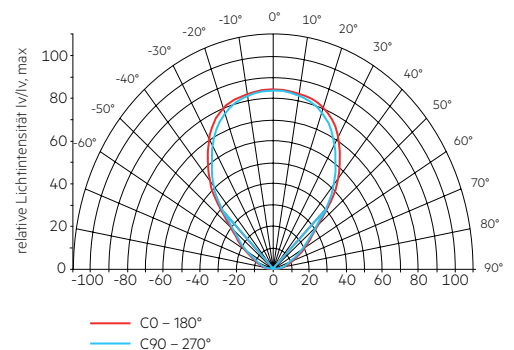

Lichtverteilungskurve

Panel Ela Artikel-Nr.	Lichtfarbe	Gehäusefarbe
72.ELA3279	3000 K	weiss
72.ELA3280	4000 K	weiss

Netzteile Artikel-Nr.	Bezeichnung
50.OSR040DS.ON	Netzteil On-Off
50.TRI044MW.PC	Netzteil Phasecut Multiwatt
DALI auf Anfrage	

Montagezubehör Artikel-Nr.	Montageart
72.ELA.3291	Aufbaurahmen
72.ELA.3292	Stahlseilsystem für abgehängte Montage bis 1.2 m

Allgemeine Hinweise

- Die Hinweise der Montage- und Betriebsanleitung sind vor der ersten Inbetriebnahme zu beachten!
  - Bei fehlerhafter Installation erlischt der Garantieanspruch!
  - Wartung oder Reparaturen an der Leuchte sind nur durch die Verolight AG oder einen autorisierten Service-Partner durchzuführen!

Alle Angaben ohne Gewähr. Technische Änderungen beruhen auf der permanenten Weiterentwicklung unserer Produkte und können daher, ohne vorherige Ankündigung, von den Angaben abweichen. Fotos und Bilder verstehen sich als Beispielbilder.

Sicherheitshinweise

- Die Installation darf nur durch Elektrofachkräfte erfolgen.
- Das Gerät ist bestimmungsgemäss und nur in einwandfreiem, unbeschädigtem Zustand zu betreiben.
- Für die Installation und den Betrieb des Geräts sind die nationalen Sicherheits- und Unfallverhütungsvorschriften zu beachten.

Entsorgungshinweise

- Die Leuchte kann an den Händler zurückgegeben werden oder ist gemäss den nationalen Bestimmungen zu entsorgen.