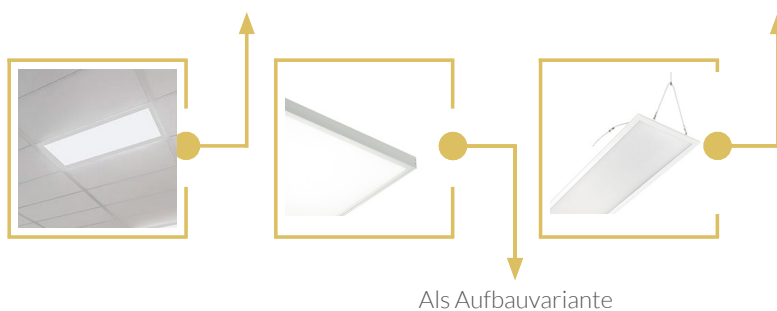

PANEL ELA

Als Einlegeleuchte

Als Pendelvariante

DAS PANEL MIT DEN VIELFÄLTIGEN MONTAGEMÖGLICHKEITEN

- LED-SYSTEMLÖSUNG MIT HERAUSRAGENDER SYSTEMEFFIZIENZ
- MEHRERE INSTALLATIONSMÖGLICHKEITEN: EINLEGEN, AUFBAU ODER PENDEL
 - UGR < 19

Montagezubehör Artikel-Nr.	Montageart
72.ELA.3291	Aufbaurahmen
72.ELA.3292	Stahlseilsystem für abgehängte Montage bis 1.2 m

Allgemeine Hinweise

- Die Hinweise der Montage- und Betriebsanleitung sind vor der ersten Inbetriebnahme zu beachten!
 - Bei fehlerhafter Installation erlischt der Garantieanspruch!
 - Wartung oder Reparaturen an der Leuchte sind nur durch die Verolight AG oder einen autorisierten Service-Partner durchzuführen!