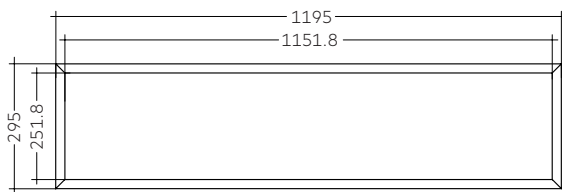

Technische Daten

Leistung	32.4 W	
Lichtfarbe	3000 K	4000 K
Lichtstrom	3550 lm	3800 lm
Lichtausbeute	108 lm/W	117 lm/W
CRI (Ra)	>80	
Abstrahlwinkel	90°	
UGR	<19	
Spannung	PRI AC 230 V / SEC DC <60 V	
Strom:	SEC 800 mA	
Schutzart	IP20	
Schutzklasse	II	
Dimmfunktion	DALI Optional	
Lebensdauer	50.000 h	
Gehäusefarbe	weiss	

Masse