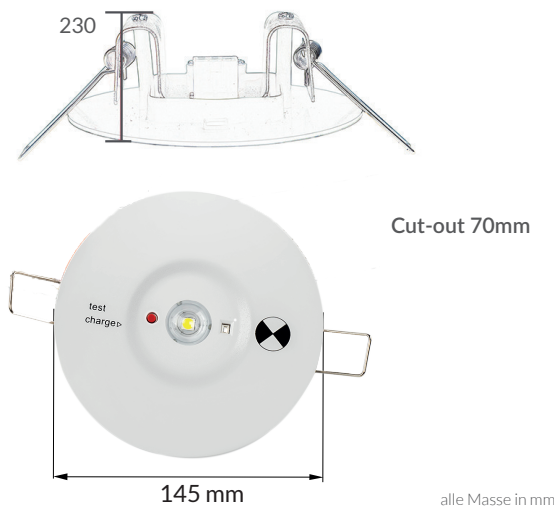

NOTLEUCHE EINBAU 140°

verolight®

Philips LUXEON Qualitäts LED-Chip

LED-NOLEUCHE, DIE STANDARD-LED-LEUCHTEN IN NOT-LED-ARMATUR ÜBERTRAGEN KANN

- 3 STUNDEN NOTDAUER
 - HOHE EFFIZIENZ
 - LANGLEBIGKEIT
 - GERINGER ENERGIEVERBRAUCH
 - 3 JAHRE GARANTIE
-

Technische Daten

Leistung	3 W
Lichtfarbe	6000 K
Lichtstrom	302 lm
Lichtausbeute	120 lm/W
Abstrahlwinkel	140°
Schutzart	IP 20
Ladezeit	≥ 16 h
Lichtdauer	3 h inkl. Autotest
Garantie	3 Jahre
Gehäusefarbe	weiss / schwarz

Masse

Lichtverteilungskurve

Notleuchte Einbau 140°

Artikel-Nr.	Farbe
53.LFNLA1W.60	weiss
53.LFNLA1B.60	schwarz

Ersatzteile

Artikel-Nr.	Artikel
53.LFNLA1W.60	Akkuset

Allgemeine Hinweise

- Die Hinweise der Montage- und Betriebsanleitung sind vor der ersten Inbetriebnahme zu beachten!
 - Bei fehlerhafter Installation erlischt der Garantieanspruch!
 - Wartung oder Reparaturen an der Leuchte sind nur durch die Verolight GmbH oder einen autorisierten Service-Partner durchzuführen!