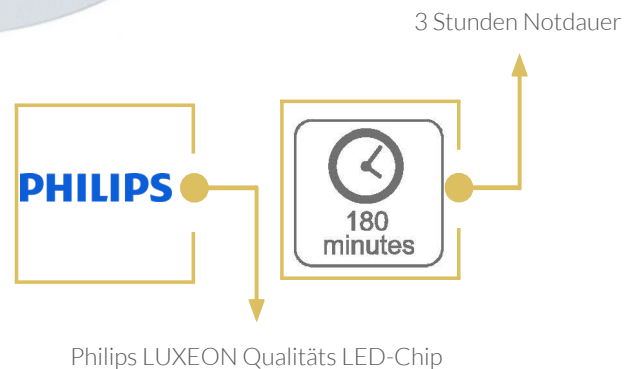

NOTLEUCHE EINBAU 140°

verolight®

Philips LUXEON Qualitäts LED-Chip

LED-NOLEUCHE, DIE STANDARD-LED-LEUCHTEN IN NOT-LED-ARMATUR ÜBERTRAGEN KANN

- 3 STUNDEN NOTDAUER
 - HOHE EFFIZIENZ
 - LANGLEBIGKEIT
 - GERINGER ENERGIEVERBRAUCH
 - 3 JAHRE GARANTIE
-

Technische Daten

Leistung	3 W
Lichtfarbe	6000 K
Lichtstrom	302 lm
Lichtausbeute	120 lm/W
Abstrahlwinkel	140°
Schutzart	IP 20
Ladezeit	≥ 16 h
Lichtdauer	3 h inkl. Autotest
Garantie	3 Jahre
Gehäusefarbe	weiss / schwarz

Masse

Lichtverteilungskurve

Notleuchte Einbau 140°

Artikel-Nr.	Farbe
53.LFNLA1W.60	weiss
53.LFNLA1B.60	schwarz

Ersatzteile

Artikel-Nr.	Artikel
53.LFNLA1W.60	Akkuset

Allgemeine Hinweise

- Die Hinweise der Montage- und Betriebsanleitung sind vor der ersten Inbetriebnahme zu beachten!
 - Bei fehlerhafter Installation erlischt der Garantieanspruch!
 - Wartung oder Reparaturen an der Leuchte sind nur durch die Verolight GmbH oder einen autorisierten Service-Partner durchzuführen!