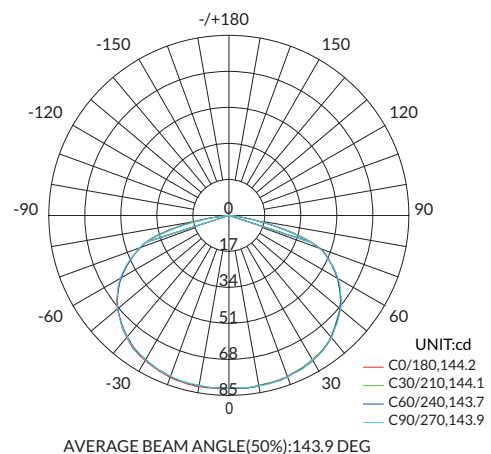

Lichtverteilungskurve

Notleuchte Einbau 140°

Artikel-Nr.	Farbe
53.LFNLA1W.60	weiss
53.LFNLA1B.60	schwarz

Ersatzteile

Artikel-Nr.	Artikel
53.LFNLA1W.60	Akkuset

Allgemeine Hinweise

- Die Hinweise der Montage- und Betriebsanleitung sind vor der ersten Inbetriebnahme zu beachten!
  - Bei fehlerhafter Installation erlischt der Garantieanspruch!
  - Wartung oder Reparaturen an der Leuchte sind nur durch die Verolight GmbH oder einen autorisierten Service-Partner durchzuführen!

Alle Angaben ohne Gewähr. Technische Änderungen beruhen auf der permanenten Weiterentwicklung unserer Produkte und können daher, ohne vorherige Ankündigung, von den Angaben abweichen. Fotos und Bilder verstehen sich als Beispielbilder.

Sicherheitshinweise

- Die Installation darf nur durch Elektrofachkräfte erfolgen.
- Das Gerät ist bestimmungsgemäss und nur in einwandfreiem, unbeschädigtem Zustand zu betreiben.
- Für die Installation und den Betrieb des Geräts sind die nationalen Sicherheits- und Unfallverhütungsvorschriften zu beachten.

Entsorgungshinweise

- Die Leuchte kann an den Händler zurückgegeben werden oder ist gemäss den nationalen Bestimmungen zu entsorgen.