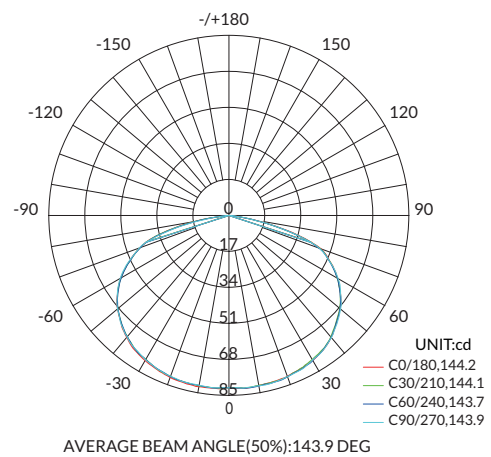

Lichtverteilungskurve

Notleuchte Aufbau 140°

Artikel-Nr.	Farbe
53.LFNLA3W.60	weiss
53.LFNLA3B.60	schwarz

Ersatzteile

Artikel-Nr.	Artikel
53.LFNLAKKU.00	Akkuset
53.LFNLABOXW.00	Aufbaubox leer weiss
53.LFNLABOXB.00	Aufbaubox leer schwarz

Allgemeine Hinweise

- Die Hinweise der Montage- und Betriebsanleitung sind vor der ersten Inbetriebnahme zu beachten!
  - Bei fehlerhafter Installation erlischt der Garantieanspruch!
  - Wartung oder Reparaturen an der Leuchte sind nur durch die Verolight GmbH oder einen autorisierten Service-Partner durchzuführen!

Alle Angaben ohne Gewähr. Technische Änderungen beruhen auf der permanenten Weiterentwicklung unserer Produkte und können daher, ohne vorherige Ankündigung, von den Angaben abweichen. Fotos und Bilder verstehen sich als Beispielbilder.

Sicherheitshinweise

- Die Installation darf nur durch Elektrofachkräfte erfolgen.
- Das Gerät ist bestimmungsgemäss und nur in einwandfreiem, unbeschädigtem Zustand zu betreiben.
- Für die Installation und den Betrieb des Geräts sind die nationalen Sicherheits- und Unfallverhütungsvorschriften zu beachten.

Entsorgungshinweise

- Die Leuchte kann an den Händler zurückgegeben werden oder ist gemäss den nationalen Bestimmungen zu entsorgen.