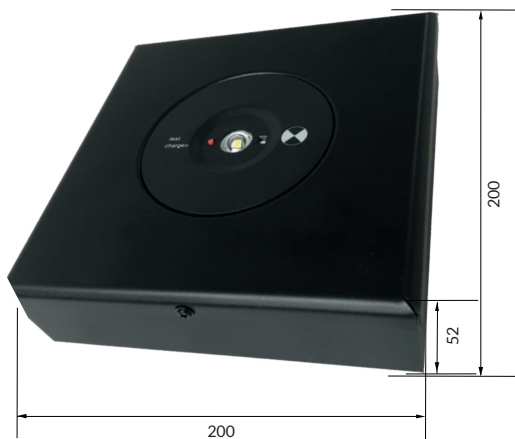

NOTLEUCHTE AUFBAU 140°

verolight®

3 Stunden Notdauer

mit Qualitäts LED-Chip

LED-NOLEUCHTE, DIE STANDARD-LED-LEUCHTEN IN NOT-LED-ARMATUR ÜBERTRAGEN KANN

- 3 STUNDEN NOTDAUER
 - HOHE EFFIZIENZ
 - LANGLEBIGKEIT
 - GERINGER ENERGIEVERBRAUCH
 - 3 JAHRE GARANTIE
-

Technische Daten

Leistung	3 W
Lichtfarbe	6000 K
Lichtstrom	328 lm
Lichtausbeute	120 lm/W
Abstrahlwinkel	140°
Schutzart	IP 20
Ladezeit	≥ 16 h
Lichtdauer	3 h inkl. Autotest
Garantie	3 Jahre
Gehäusefarbe	weiss / schwarz

Masse

alle Masse in mm

Lichtverteilungskurve

Notleuchte Aufbau 140°

Artikel-Nr.	Farbe
53.LFNLA3W.60	weiss
53.LFNLA3B.60	schwarz

Ersatzteile

Artikel-Nr.	Artikel
53.LFNLAKKU.00	Akkuset
53.LFNLABOXW.00	Aufbaubox leer weiss
53.LFNLABOXB.00	Aufbaubox leer schwarz