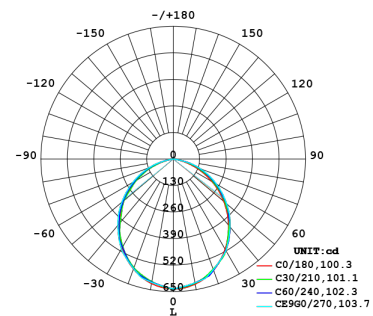

Technische Daten

Variante	On-Off	PIR	DALI	NOT *
Leistung	8 W - 10 W - 15 W	8 W - 10 W - 15 W	15 W	15 W
Lichtstrom	960 lm - 1200 lm - 1800 lm	960 lm - 1200 lm - 1800 lm	1800 lm	1800 lm
Lichtausbeute				120 lm/W
Lichtfarbe				C3: 3000 K - 4000 K - 6000 K
CRI (Ra)				>90
UGR				>23
Abstrahlwinkel				100°
Schutzart				IP 54
Schutzklasse				II
Netzteil	On-Off	On-Off	DALI	On-Off
Spannung				AC 230 V
Umgebungstemperatur				-20°C ~ 45°C
Lebensdauer				50.000 h
Gehäusefarbe				weiss

* Technische Daten NOT-Version: Autotest / 2W / 200lm / Akku 18650 LiFePO4 battery, 3.2V 1600mA / Ladedauer 24h / Nennbetriebsdauer 120 Min.

Masse

alle Masse in mm

Lichtstärkeverteilungskurve (15 W - 3000 K)