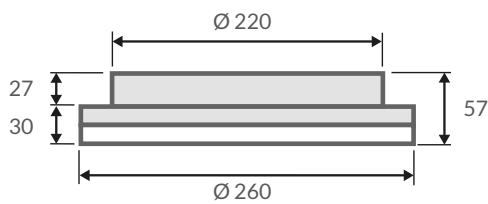

NOVA AUFBAULEUCHE

ON-OFF / DALI / PIR / NOT

ON-OFF / DALI

PIR

NOT

DIP-SWITCH FÜR
LEISTUNG & LICHTFARBE

EINE LEUCHE FÜR ALLE FÄLLE

- HOHE LICHTAUSBEUTE VON BIS ZU 120 LM/W
 - DIP-SWITCH FÜR 3 LEISTUNGSSTUFEN
- DIP-SWITCH FÜR EINSTELLUNG DER LICHTFARBE (3000-4000-6000 K)
 - LEUCHE HAT SOFT-START FUNKTION
- PIR-VARIANTE HAT MEMORY FUNKTION UND OPTIONAL EINE FERNBEDIENUNG
 - SCHUTZKLASSE IP 54

Technische Daten

Variante	On-Off	PIR	DALI	NOT *
Leistung	8 W - 10 W - 15 W	8 W - 10 W - 15 W	15 W	15 W
Lichtstrom	960 lm - 1200 lm - 1800 lm	960 lm - 1200 lm - 1800 lm	1800 lm	1800 lm
Lichtausbeute				120 lm/W
Lichtfarbe				C3: 3000 K - 4000 K - 6000 K
CRI (Ra)				>90
UGR				>23
Abstrahlwinkel				100°
Schutzart				IP 54
Schutzklasse				II
Netzteil	On-Off	On-Off	DALI	On-Off
Spannung				AC 230 V
Umgebungstemperatur				-20°C ~ 45°C
Lebensdauer				50.000 h
Gehäusefarbe				weiss

* Technische Daten NOT-Version: Autotest / 2W / 200lm / Akku 18650 LiFePO4 battery, 3.2V 1600mA / Ladedauer 24h / Nennbetriebsdauer 120 Min.

Masse

alle Masse in mm

Lichtstärkeverteilungskurve (15 W - 3000 K)