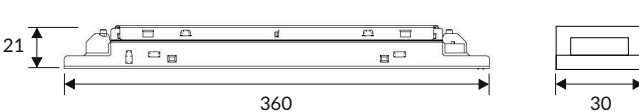

5
JAHRE
GARANTIE

Technische Daten 4-flammige Variante

Leistung	4x 16 W
Lichtfarbe	C2: 3000 - 4000 K
Lichtstrom 3000 K	4x 2128 lm
Lichtausbeute 3000 K	133 lm/W
Lichtstrom 4000 K	4x 2272 lm
Lichtausbeute 4000 K	142 lm/W
Länge	4x 549 mm
CRI (Ra)	>80
Abstrahlwinkel	130°
Schutzart	IP 40 / IK 04 (Netzteil IP 20)
Schutzklasse	Leuchte SK III / Netzteil SK I
Umgebungstemperatur	-20°C ~ 50°C
Spannung	U _{in} = AC 230 V / U _{out} = Max 56 V SELV
Strom	I _{out} = 2000 mA CC
Netzteil	On-Off oder DALI
Lebensdauer	72.000 h
Gehäusematerial	Aluminium eloxiert
Gehäusefarbe	unlackiert

Masse (ohne Magnete)

Profilleuchte

Netzteil

2-FLAMMIG

Artikel-Nr.	Netzteil	Länge	Leistung
92.MTS40549A.C2.ON	On-Off	4x 549 mm	4x 16 W
92.MTS40549A.C2.DA	DALI	4x 549 mm	4x 16 W

Allgemeine Hinweise

- Die Hinweise der Montage- und Betriebsanleitung sind vor der ersten Inbetriebnahme zu beachten!
- Bei fehlerhafter Installation erlischt der Garantieanspruch!
- Wartung oder Reparaturen an der Leuchte sind nur durch die Verolight AG oder einen autorisierten Service-Partner durchzuführen!