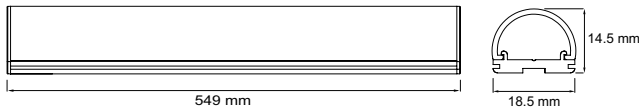

MAGNETAR SLIM

4-FLAMMIG

verolight®

Schnelle Montage
mit Magnetbefestigung

UMRÜSTUNG VON KOMPAKTLEUCHTSTOFFLAMPEN AUF LED

- DIP-SWITCH FÜR LICHTFARBE: C2 (3000–4000 K)
 - DALI OPTIONAL VERFÜGBAR
- UMRÜSTUNG VON 4-FLAMMIGEN LEUCHTSTOFFLEUCHTEN MÖGLICH
- INKL. MAGNETISCHE BEFESTIGUNGSMÖGLICHKEIT FÜR LEUCHE UND NETZTEIL

5
JAHRE
GARANTIE

Technische Daten 4-flammige Variante

Leistung	4x 16 W
Lichtfarbe	C2: 3000 - 4000 K
Lichtstrom 3000 K	4x 2128 lm
Lichtausbeute 3000 K	133 lm/W
Lichtstrom 4000 K	4x 2272 lm
Lichtausbeute 4000 K	142 lm/W
Länge	4x 549 mm
CRI (Ra)	>80
Abstrahlwinkel	130°
Schutzart	IP 40 / IK 04 (Netzteil IP 20)
Schutzklasse	Leuchte SK III / Netzteil SK I
Umgebungstemperatur	-20°C ~ 50°C
Spannung	U _{in} = AC 230 V / U _{out} = Max 56 V SELV
Strom	I _{out} = 2000 mA CC
Netzteil	On-Off oder DALI
Lebensdauer	72.000 h
Gehäusematerial	Aluminium eloxiert
Gehäusefarbe	unlackiert

Masse (ohne Magnete)

Profilleuchte

Netzteil

2-FLAMMIG

Artikel-Nr.	Netzteil	Länge	Leistung
92.MTS40549A.C2.ON	On-Off	4x 549 mm	4x 16 W
92.MTS40549A.C2.DA	DALI	4x 549 mm	4x 16 W

Allgemeine Hinweise

- Die Hinweise der Montage- und Betriebsanleitung sind vor der ersten Inbetriebnahme zu beachten!
- Bei fehlerhafter Installation erlischt der Garantieanspruch!
- Wartung oder Reparaturen an der Leuchte sind nur durch die Verolight AG oder einen autorisierten Service-Partner durchzuführen!