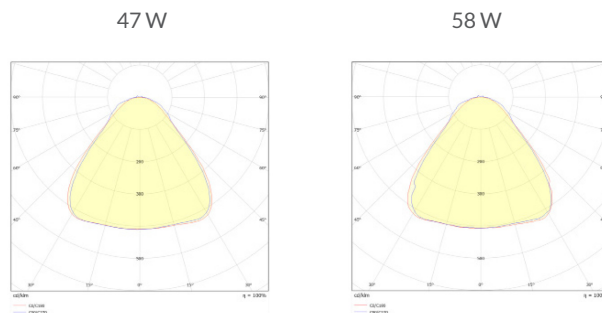

5  
JAHRE  
GARANTIE

Technische Daten

Länge	1172 mm	1472 mm
Leistung	27-33-40-47 W	32-42-50-58 W
Lichtfarbe	4000 K	
Lichtstrom	4560-7520 lm	5600-9280 lm
Lichtausbeute	168-160 lm/W	175-160 lm/W
CRI (Ra)	>80	
UGR	>26	
Abstrahlwinkel	90°	
Schutzart	IP 40 / IK 04	
Schutzklasse	I	
Umgebungstemperatur	-20 ~ 50°C	
Spannung	AC 230 V	
Strom	I <sub>out</sub> = 200-250-300-max. 350 mA CC	
Dimmfunktion	On-Off	
Lebensdauer	100.000 h	
Gehäusematerial	Aluminium	
Gehäusefarbe	weiss	

Lichtverteilungskurve

Masse

Artikel-Nr. On-Off	Länge
92.VAT1172W.40	1172 mm
92.VAT1472W.40	1472 mm

Allgemeine Hinweise

- Die Hinweise der Montage- und Betriebsanleitung sind vor der ersten Inbetriebnahme zu beachten!
- Bei fehlerhafter Installation erlischt der Garantieanspruch!
- Wartung oder Reparaturen an der Leuchte sind nur durch die Verolight AG oder einen autorisierten Service-Partner durchzuführen!