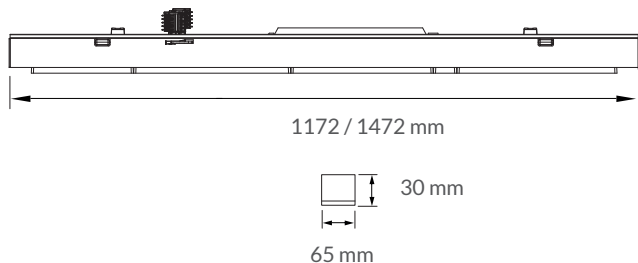

5  
JAHRE  
GARANTIE

Technische Daten

Länge	1172 mm	1472 mm
Leistung	27-33-40-47 W	32-42-50-58 W
Lichtfarbe	4000 K	
Lichtstrom	4560-7520 lm	5600-9280 lm
Lichtausbeute	168-160 lm/W	175-160 lm/W
CRI (Ra)	>80	
UGR	>26	
Abstrahlwinkel	90°	
Schutzart	IP 40 / IK 04	
Schutzklasse	I	
Umgebungstemperatur	-20 ~ 50°C	
Spannung	AC 230 V	
Strom	I <sub>out</sub> = 200-250-300-max. 350 mA CC	
Dimmfunktion	On-Off	
Lebensdauer	100.000 h	
Gehäusematerial	Aluminium	
Gehäusefarbe	weiss	

Lichtverteilungskurve

Masse

Artikel-Nr. On-Off	Länge
92.VAT1172W.40	1172 mm
92.VAT1472W.40	1472 mm

Allgemeine Hinweise

- Die Hinweise der Montage- und Betriebsanleitung sind vor der ersten Inbetriebnahme zu beachten!
- Bei fehlerhafter Installation erlischt der Garantieanspruch!
- Wartung oder Reparaturen an der Leuchte sind nur durch die Verolight AG oder einen autorisierten Service-Partner durchzuführen!