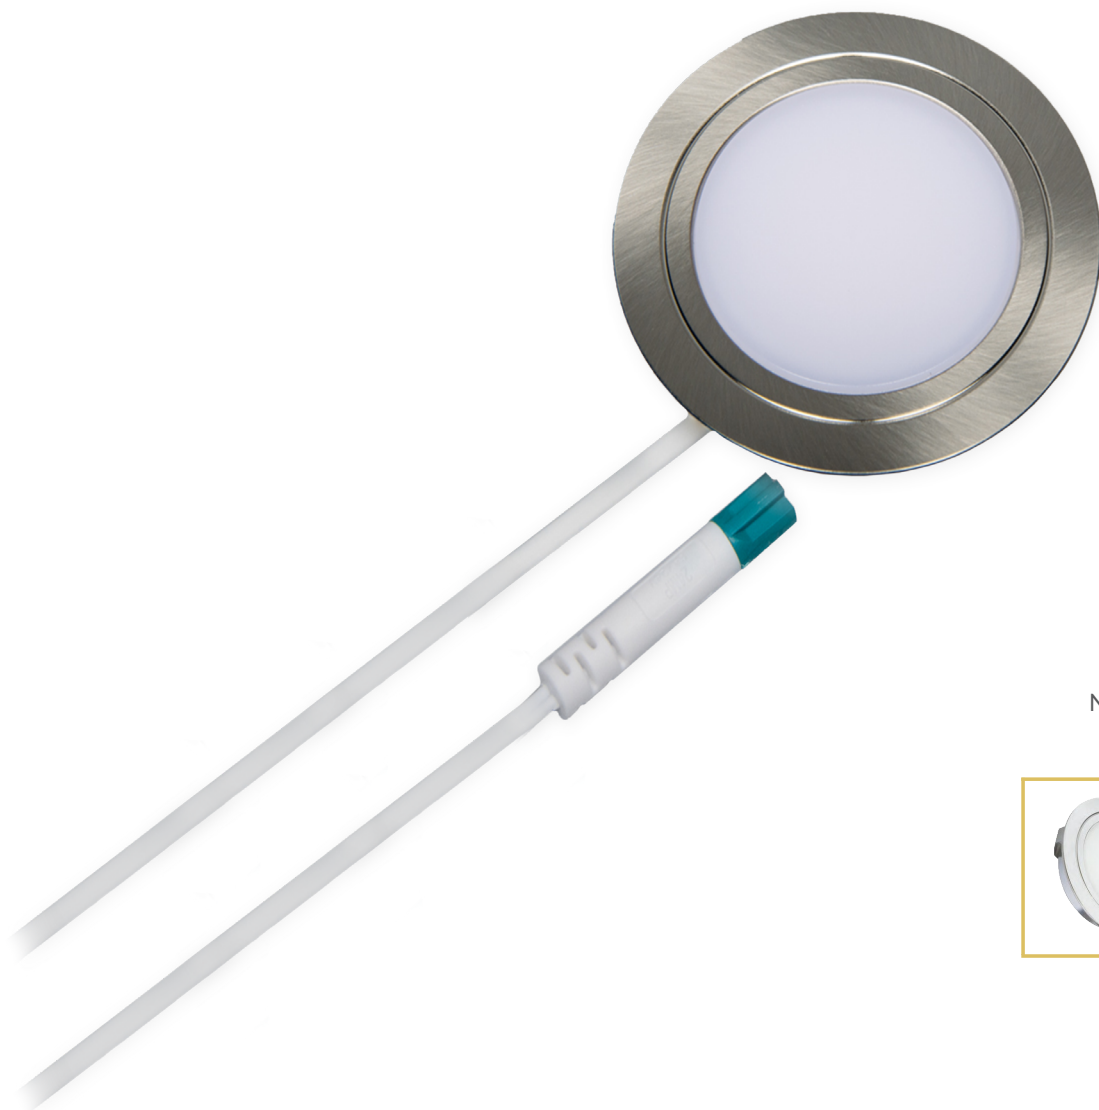

MESA 58

verolight®

Niedrige Einbautiefe von 12 mm

24 VOLT MÖBELEINBAULEUCHE

- VERFÜGT ÜBER DAS MM-PRÜFZEICHEN
 - SCHUTZKLASSE 2
 - DIMMBAR
- BETRIEBSSPANNUNG 24 V
- EINBAUTIEFE 12 MM

5
JAHRE
GARANTIE

Technische Daten

| | |
|---------------------|-----------------|
| Leistung | 3.6 W |
| Lichtfarbe | 3000 K |
| Lichtstrom | 295 lm |
| Lichtausbeute | 81 lm/W |
| CRI (Ra) | <90 |
| Abstrahlwinkel | 120° |
| Schutzart | IP 20 |
| Schutzklasse | II |
| Umgebungstemperatur | 25° C |
| Lebensdauer | 25.000 h |
| Gehäusefarbe | Edelstahleffekt |

Masse

| | |
|--------------------|---------------------|
| Artikel-Nr. | Gehäusefarbe |
| 95.32790.30 | Edelstahleffekt |

| | |
|----------------------------|--|
| Zubehör Artikel-Nr. | Bezeichnung |
| 50.32726.11 | Lin- Netzteil mit 6-fach Verteiler, 20 W |