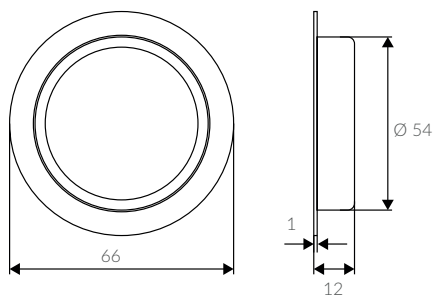

MESA 58

verolight®

Niedrige Einbautiefe von 12 mm

24 VOLT MÖBELEINBAULEUCHE

- VERFÜGT ÜBER DAS MM-PRÜFZEICHEN
 - SCHUTZKLASSE 2
 - DIMMBAR
- BETRIEBSSPANNUNG 24 V
- EINBAUTIEFE 12 MM

5
JAHRE
GARANTIE

Technische Daten

| | |
|---------------------|-----------------|
| Leistung | 3.6 W |
| Lichtfarbe | 3000 K |
| Lichtstrom | 295 lm |
| Lichtausbeute | 81 lm/W |
| CRI (Ra) | <90 |
| Abstrahlwinkel | 120° |
| Schutzart | IP 20 |
| Schutzklasse | II |
| Umgebungstemperatur | 25° C |
| Lebensdauer | 25.000 h |
| Gehäusefarbe | Edelstahleffekt |

Masse

| | |
|--------------------|---------------------|
| Artikel-Nr. | Gehäusefarbe |
| 95.32790.30 | Edelstahleffekt |

| | |
|----------------------------|--|
| Zubehör Artikel-Nr. | Bezeichnung |
| 50.32726.11 | Lin- Netzteil mit 6-fach Verteiler, 20 W |